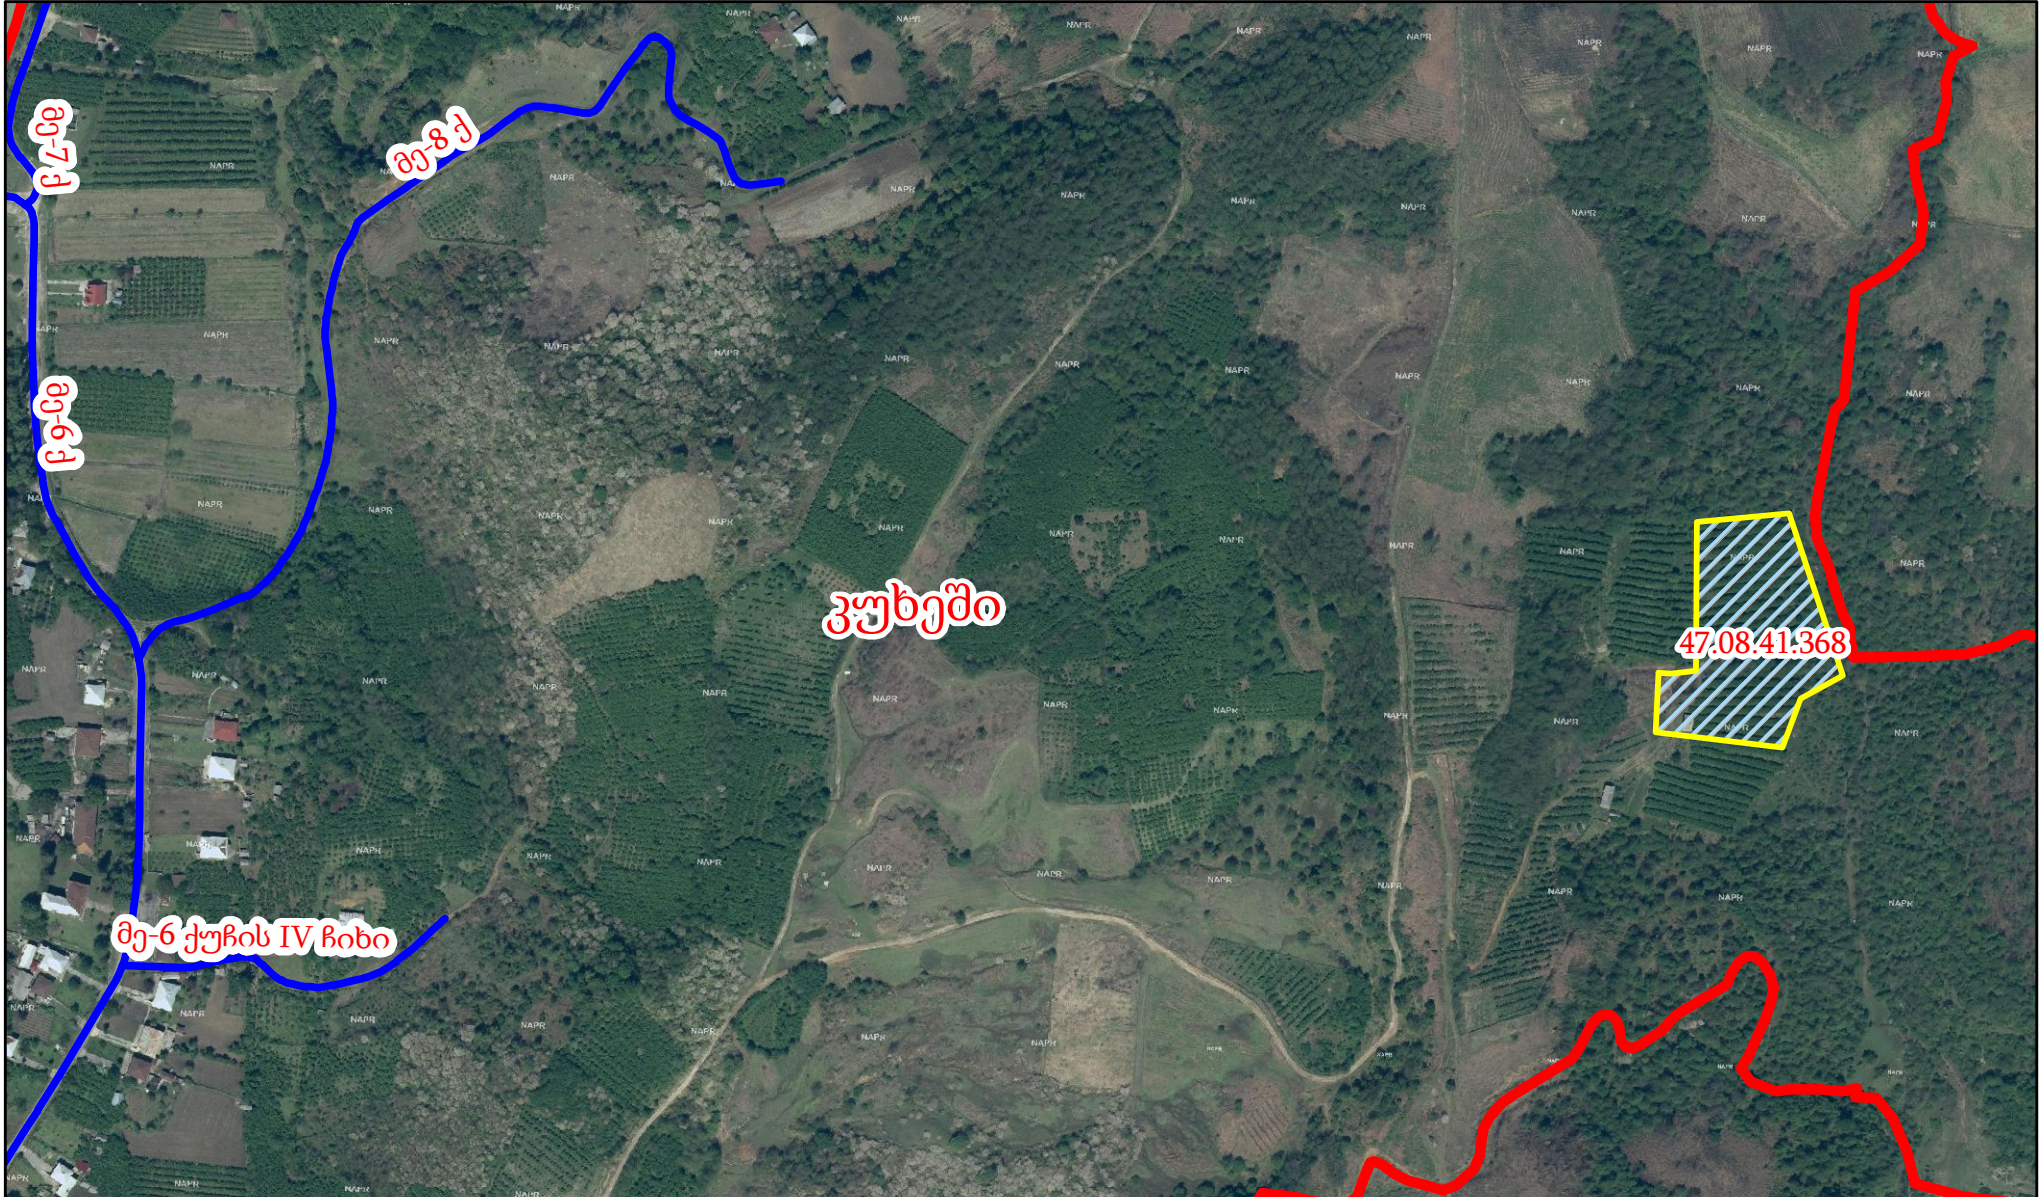

მომზადების თარიღი: 13.05.2025

- სამისამართო რეესტრში აღრიცხული ქუჩა
- რეგისტრირებული ნაკვეთი
- სოფელ კუხემის საზღვარი