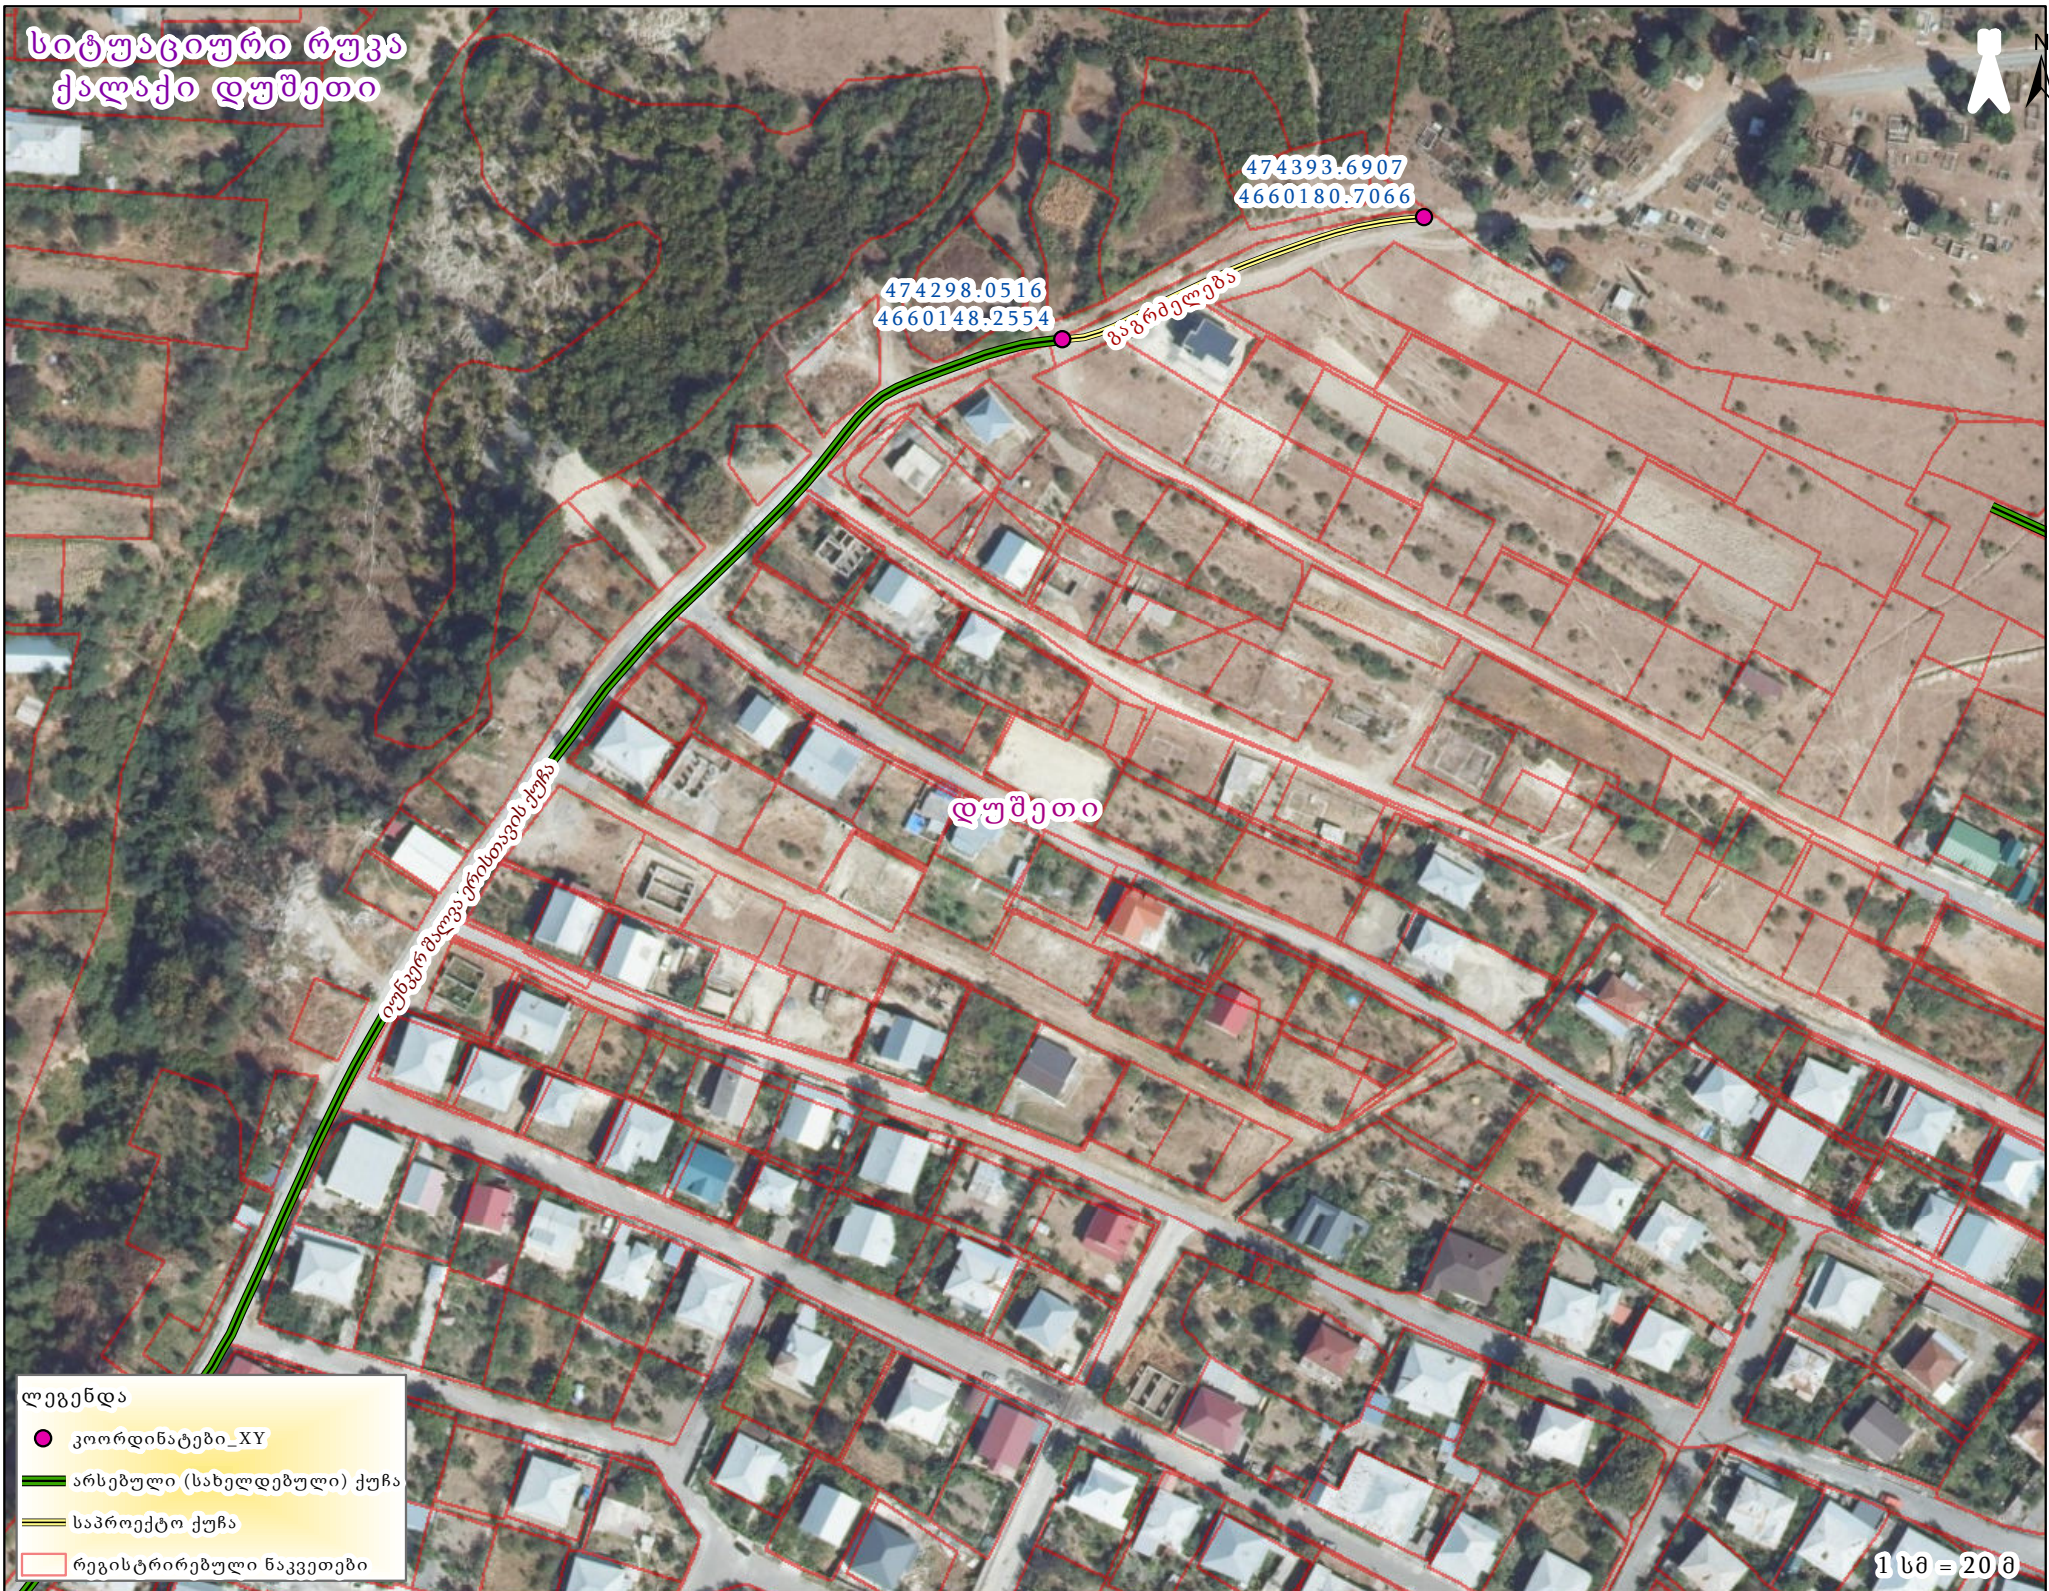

სიტუაციური რუკა ქალაქი დუშეთი

474298.0516
4660148.2554

474393.6907
4660180.7066

დუშეთი

გაზრძილუბა

ლუნჯერ ხალვა ერისთავის ქუჩა

- ლეგენდა
- კოორდინატები_XY
 - არსებული (სახელდებული) ქუჩა
 - საპროექტო ქუჩა
 - რეგისტრირებული ნაკვეთები

1 სმ = 20 მ