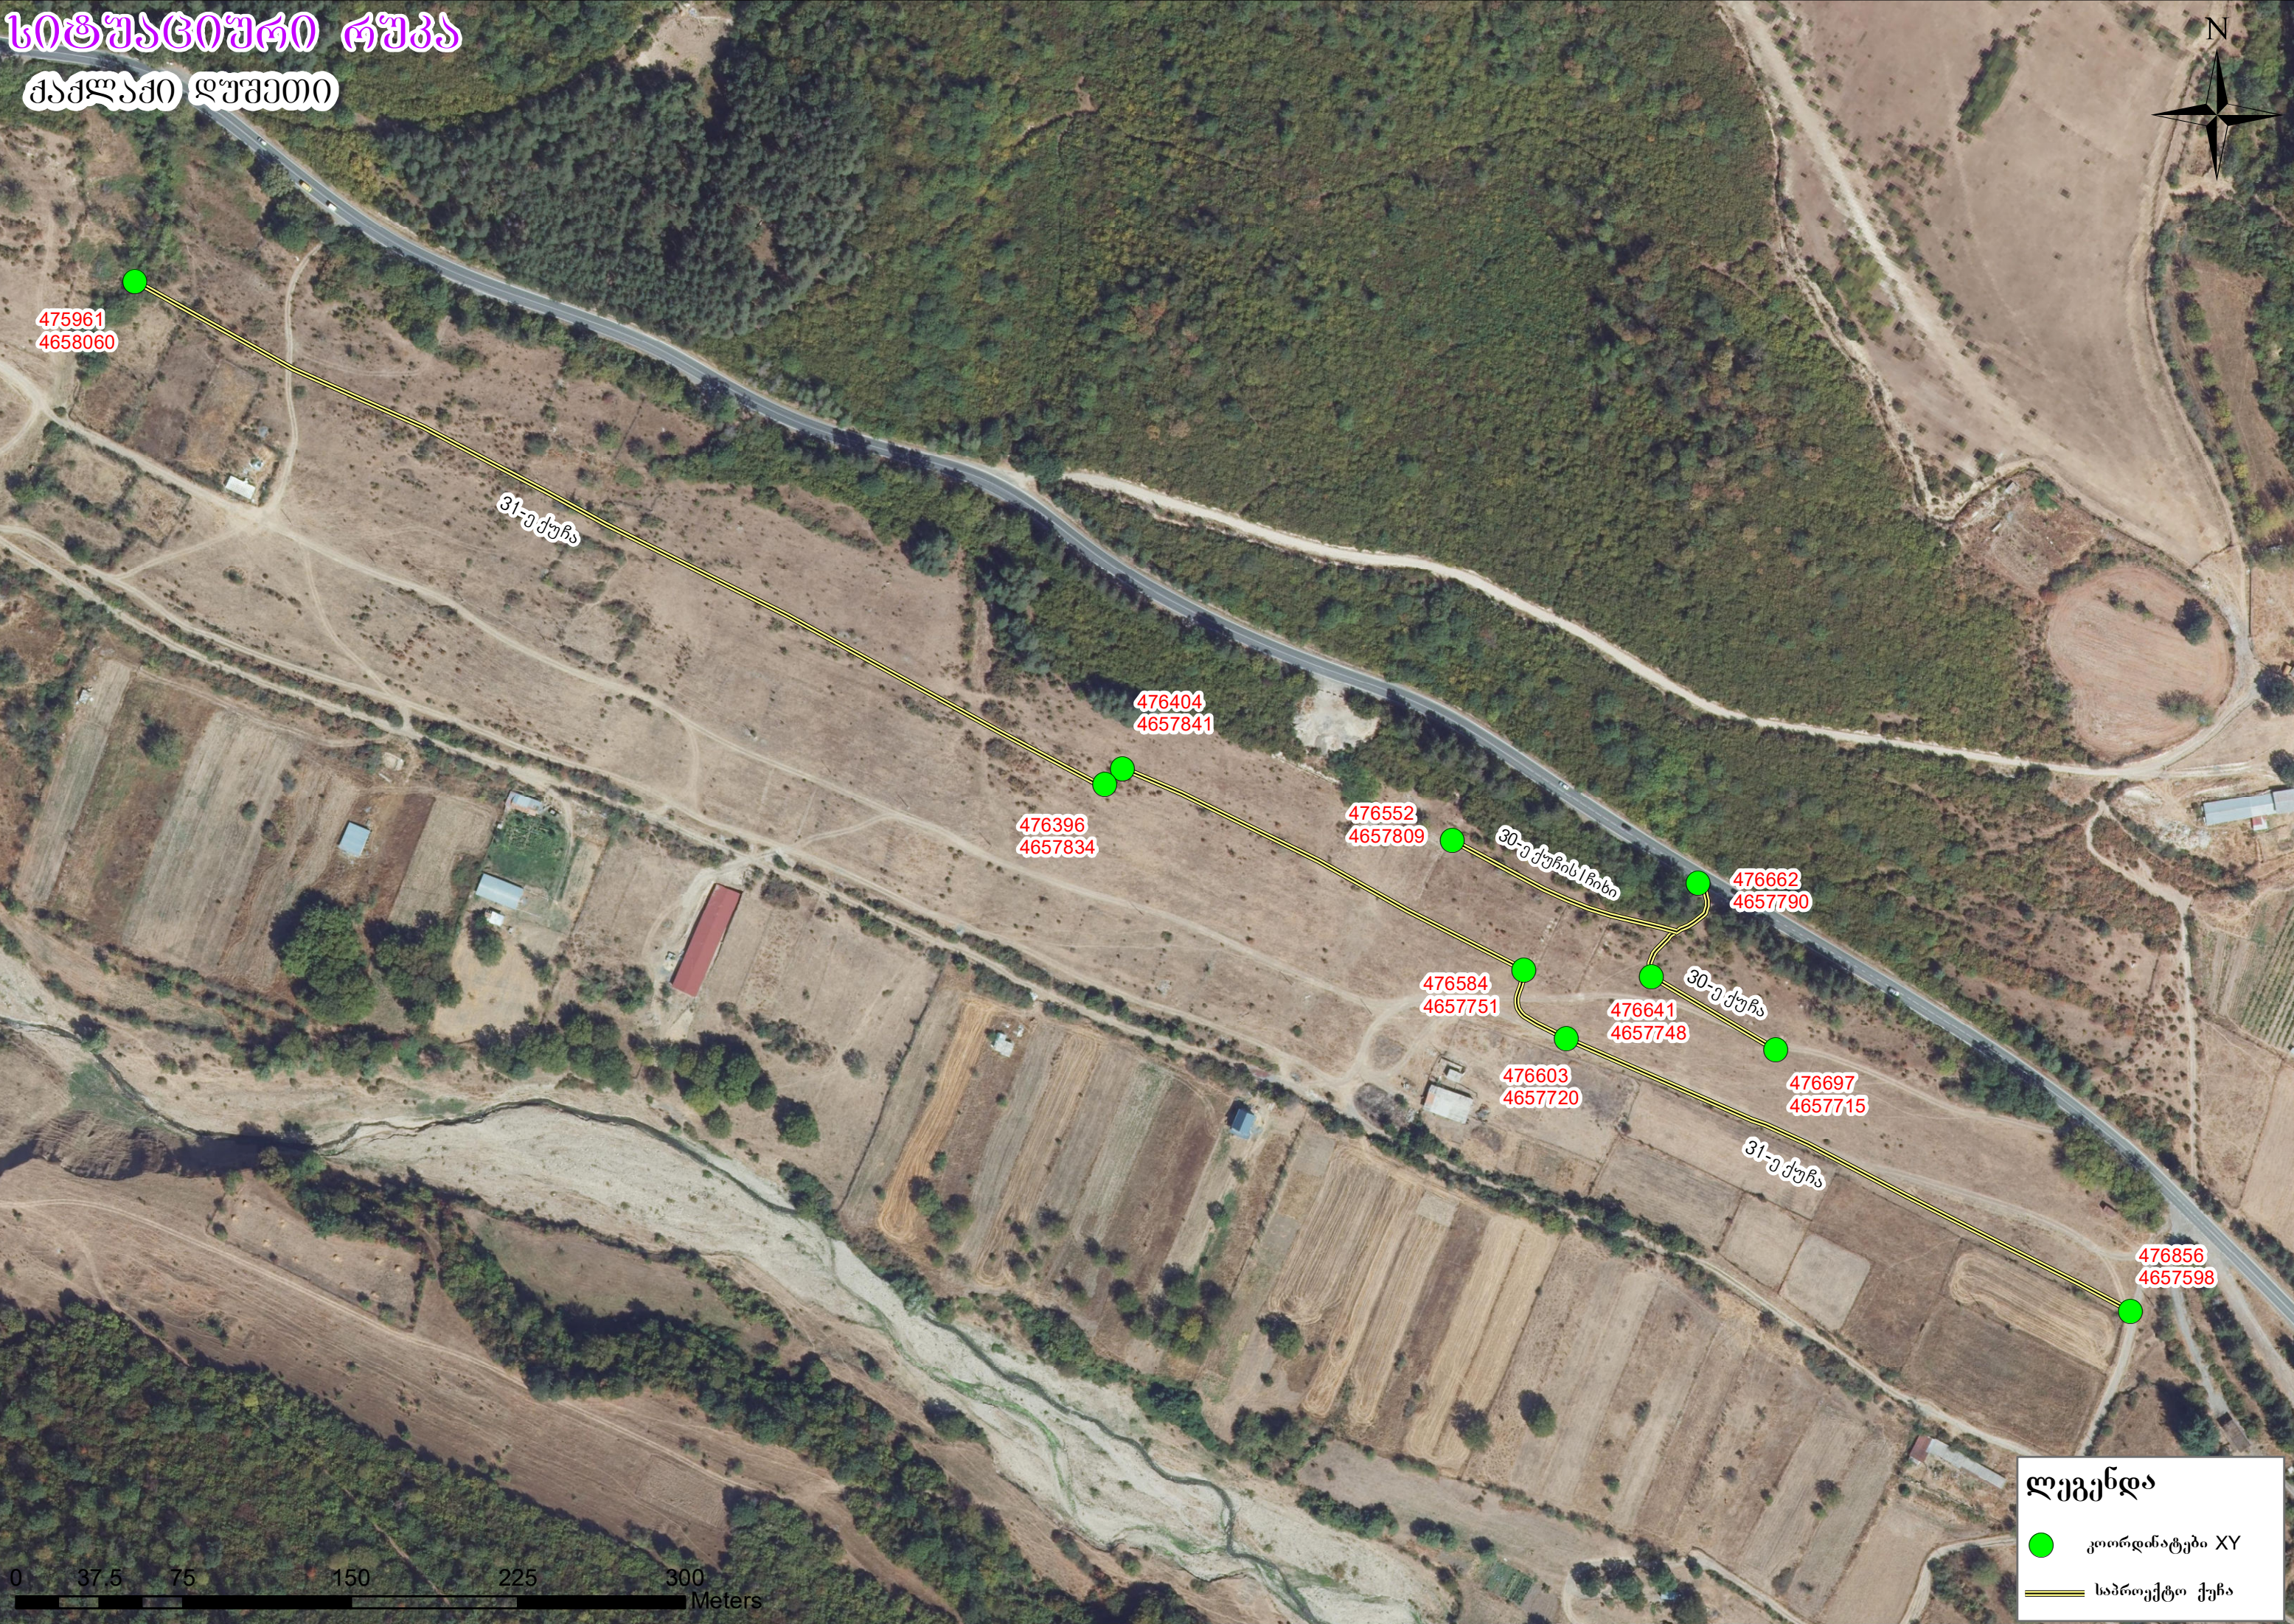

# სიტუაციური რუკა

## ქაქულაძე ღუმეთი

**ლეგენდა**

-  კოორდინატები XY
-  საპროექტო ქუჩა